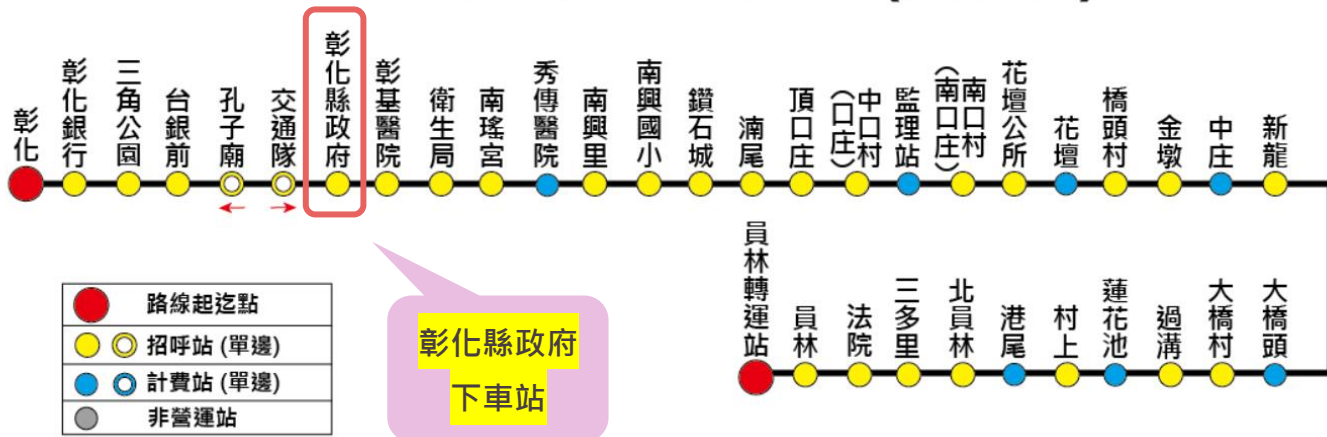

【6912】彰化 — 員林 (經花壇)

※敬告旅客，將於112/12/1起調整部分班次發車時刻表，詳細時刻如下圖：

6912彰化→花壇→員林

彰化站 發車時間

序	發車時間	序	發車時間	序	發車時間
1	06:15	11	12:30	21	17:55
2	06:40	12	13:15	22	18:45
3	07:15	13	13:50	23	19:25
4	08:00	14	14:40	24	21:20
5	08:35	15	15:10		
6	09:10	16	15:40		
7	09:40	17	16:10		
8	10:20	18	16:30		
9	11:00	19	16:45		
10	11:45	20	17:15		

6912員林→花壇→彰化

員林站 發車時間

序	發車時間	序	發車時間	序	發車時間
1	06:00	11	11:45	21	17:45
2	06:30	12	12:30	22	18:15
3	07:15	13	13:10	23	18:40
4	07:45	14	13:35	24	20:35
5	08:20	15	14:10		
6	08:55	16	14:45		
7	09:30	17	15:25		
8	10:00	18	16:00		
9	10:30	19	16:30		
10	11:00	20	17:10