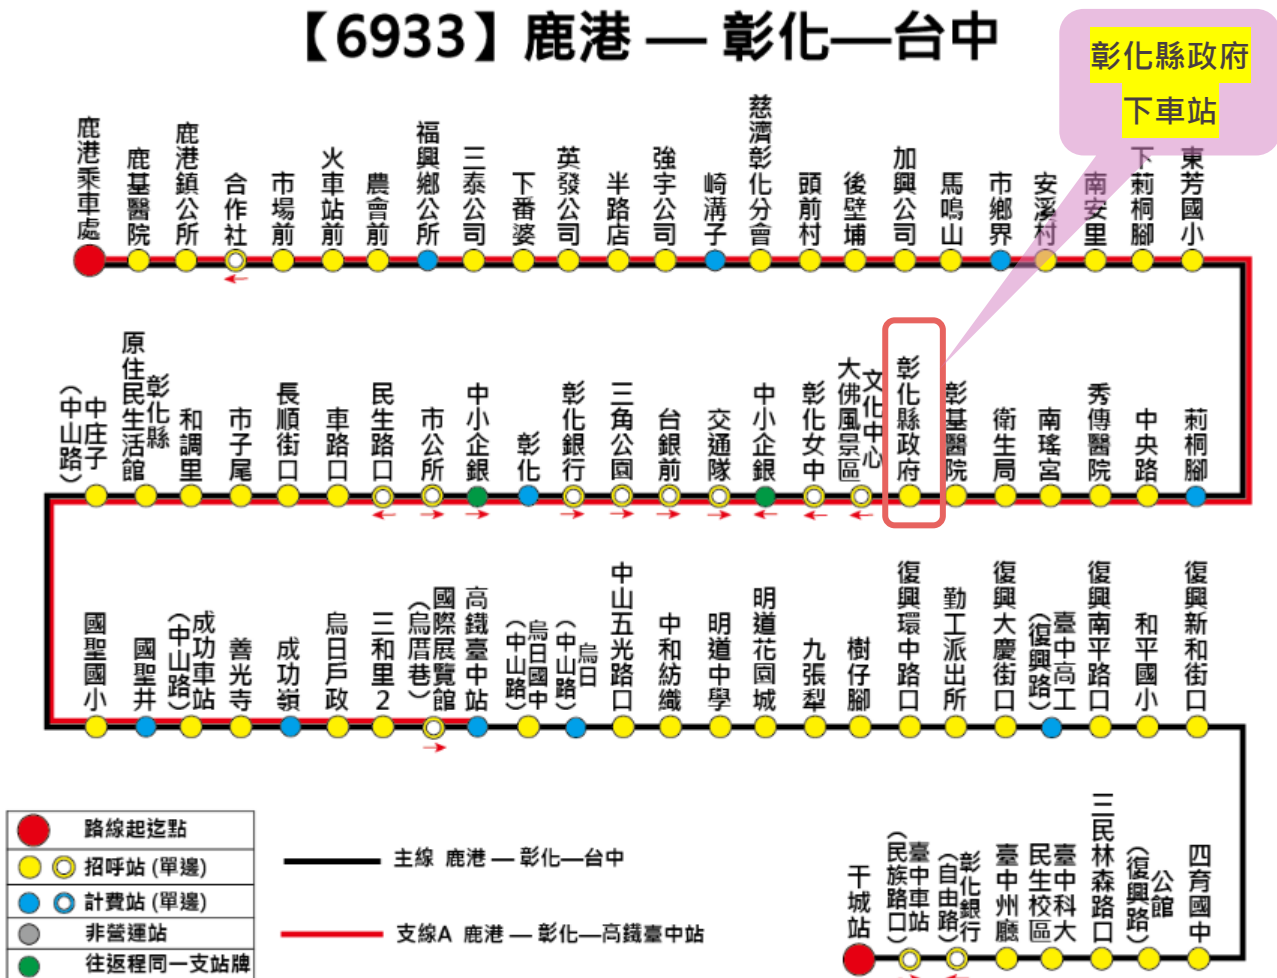

◆ 交通參考路線

搭乘高鐵

搭乘高鐵請於高鐵路台中站下車：

1. 抵達高鐵路台中站後，搭乘計程車約 25 分鐘即可抵達。
2. 抵達高鐵路台中站後，步行至臺鐵新烏日站，轉乘火車至彰化火車站，再搭乘彰化客運（彰化-員林）【6912】等，在彰化縣政府下車。

搭乘台鐵

台鐵火車請搭西部幹線（下行）或（上行）至彰化火車站下車，再搭乘彰化客運（彰化-員林）【6912】等，在彰化縣政府下車。

搭乘客運

1. 由台中往彰化方向，可搭直達車彰化客運（台中-鹿港）【6933】等，至彰化縣政府下車。

【6933】鹿港—彰化—台中

※敬告旅客，將於112/12/1起調整部分班次發車時刻表，詳細時刻如下圖：

平日時刻表

6933鹿港→彰化→高鐵台中站→台中

鹿港乘車處站 發車時間(平日行駛)

06:40	10:45
-------	-------

6933台中→高鐵台中站→彰化→鹿港

台中站 發車時間(平日行駛)