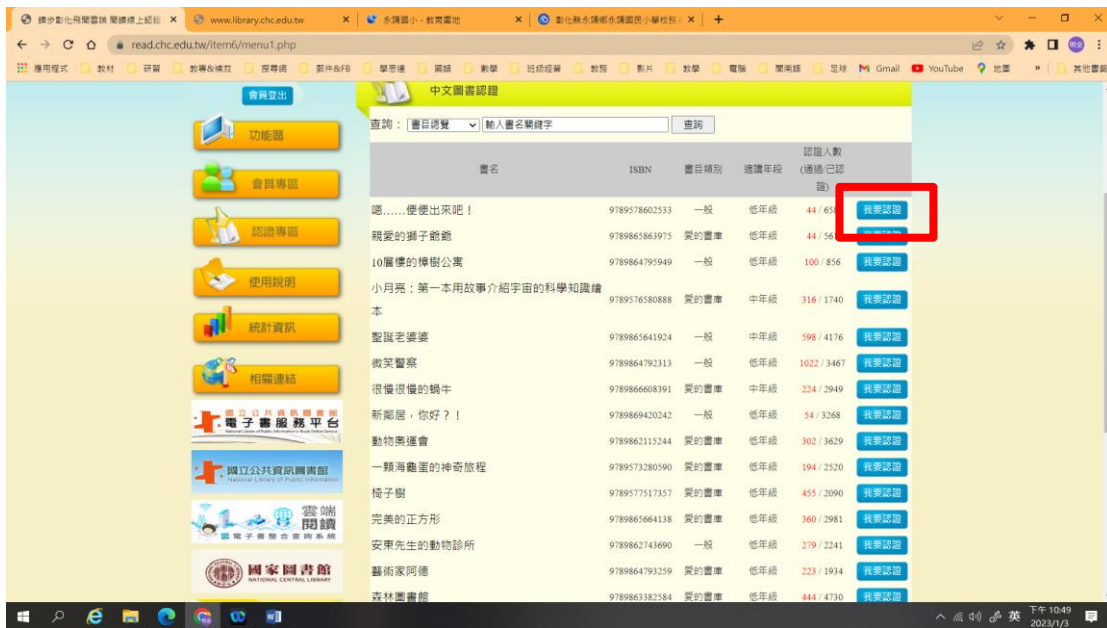

帳號:身份證字號

(第一個英文大寫)

密碼:00000(第一次登入)

驗證碼:依圖示輸入

中英文圖書(無法直接在系統上閱讀)，讀完目標書後，再回答書中的問題，做線上認證。

走讀彰化系列，有文章可以閱讀，讀完再答題認證。

館藏查詢系統圖書館沒有書怎麼辦?可利用HY read 彰化縣線上電子書庫 尋找電子書

以 classroom 的帳密 登入後 即可享受線上
閱讀的樂趣