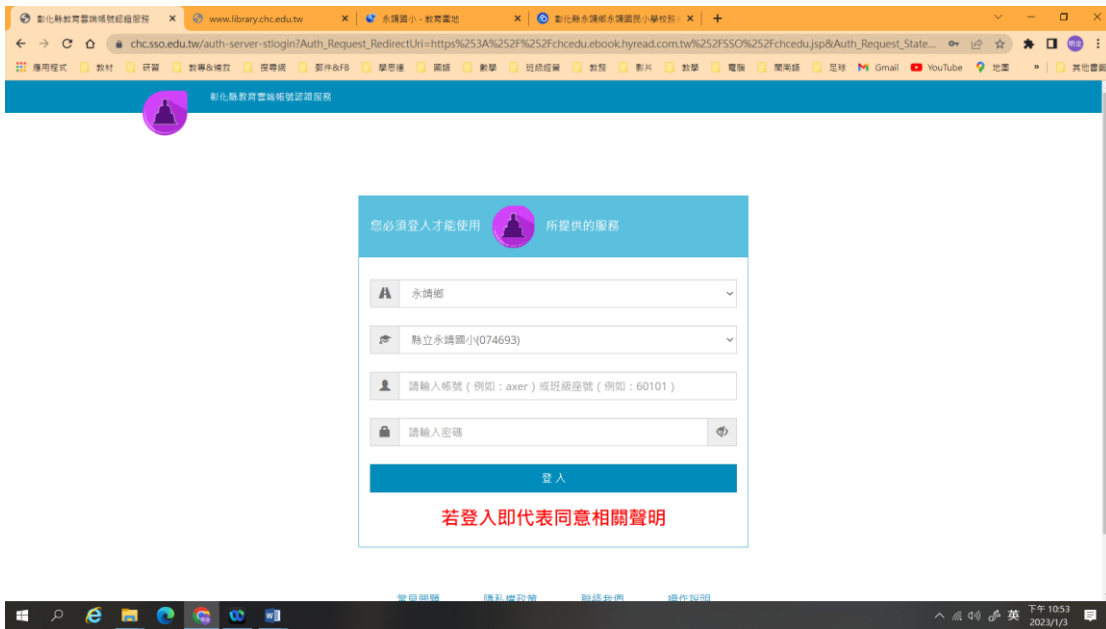

帳號:身份證字號

(第一個英文大寫)

密碼:00000(第一次登入)

驗證碼:依圖示輸入

中英文圖書(無法直接在系統上閱讀)，讀完目標書後，再回答書中的問題，做線上認證。

走讀彰化系列，有文章可以閱讀，讀完再答題認證。

館藏查詢系統圖書館沒有書怎麼辦?可利用HY read 彰化縣線上電子書庫 尋找電子書

以 classroom 的帳密 登入後 即可享受線上
閱讀的樂趣