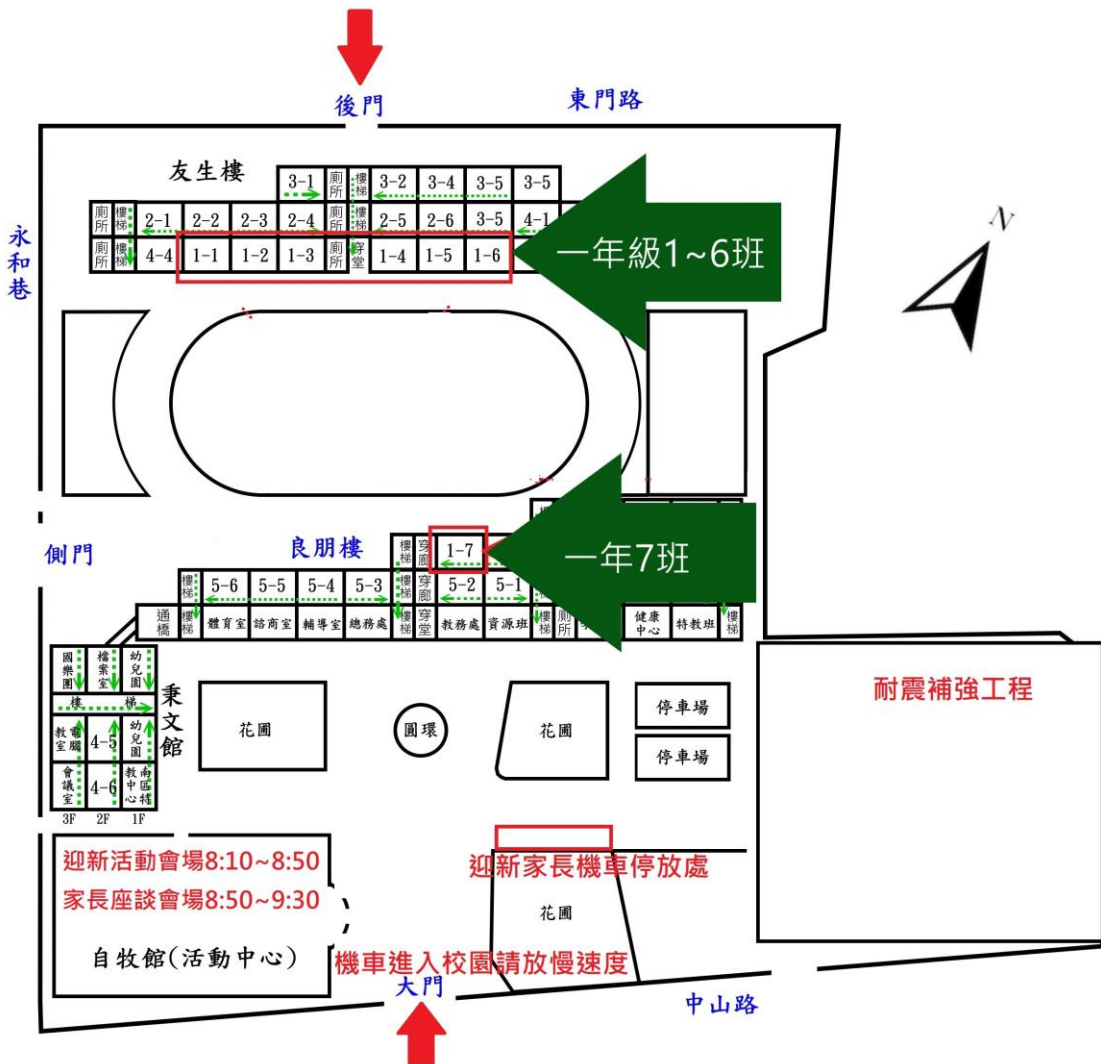

♥ 109 學年度開學日歡迎

一年級新生活動場地一覽表

迎新活動當天開放新生家長機車騎入校園
右側花園前停放整齊

成美文化園停車場開放本校迎新活動
家長停放汽車，請走天橋過馬路。