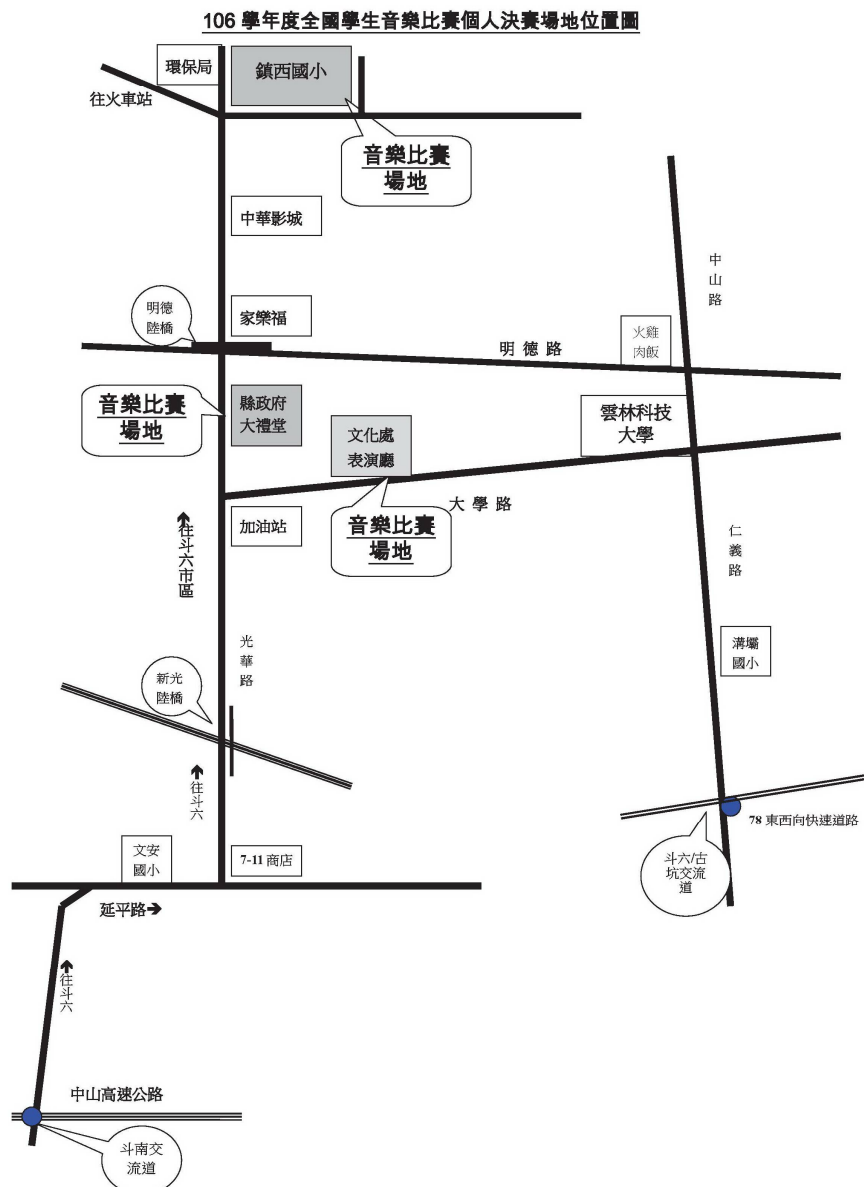

雲林縣政府大禮堂

地址：雲林縣斗六市雲林路二段 515 號

電話：05-5522000

網站：<http://www.yunlin.gov.tw/>

【交通】

一、自行開車

1.走國道一號：如您走的是國道一號（即中山高），請過斗南交流道後接 78 號東西向快速道路，往斗六古坑方向，在斗六出口下快速道路，沿著仁義路直走中山路到大學路左轉行駛到底，於丁字路口右轉至雲林路，雲林縣政府即在右手邊。

2.走國道三號：如您走的是國道三號（即福高）請過斗六交流道，從古坑交流道接 78 號東西向快速道路，往斗六古坑方向，在斗六出口下快速道路，沿著仁義路直走中山路到大學路左轉行駛到底，於丁字路口右轉至雲林路，雲林縣政府即在右手邊。

【導覽圖】